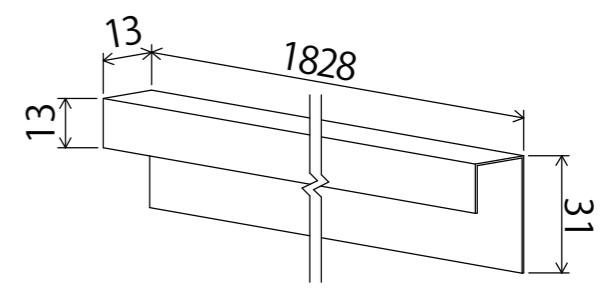

スマートシート SPS-054

材質:ポリオレフィン系透湿防水シート
寸法 (mm) H×L:1000×50000 厚さ0.5mm

上端用レール SZR-021

高耐久メッキ鋼板(ZAM) 0.5t
寸法 (mm) W×H×L:13×31×1828

一般用レール SZR-001

高耐久メッキ鋼板(ZAM) 0.5t
寸法 (mm) W×H×L:13×38×1828

下端用レール SZR-013

高耐久メッキ鋼板(ZAM) 0.5t
寸法 (mm) W×H×L:49×16×1828

上記の納まりは参考図で必須条件ではありません。
見積もりと一致しない場合もありますので、ご了承願います。

製品アイソメ図

ポリシート DATE:2017/05/23

SCALE

NO SCALE

SHEET NO.

P-01