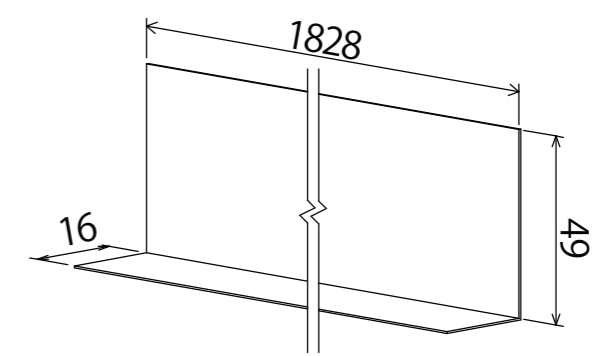

スマートシート SPS-054

材質:ポリオレフィン系透湿防水シート
寸法 (mm) H×L:1000×50000 厚さ0.5mm

上端用レール SZR-021

高耐久メッキ鋼板(ZAM) 0.5t
寸法 (mm) W×H×L:13×31×1828

一般用レール SZR-001

高耐久メッキ鋼板(ZAM) 0.5t
寸法 (mm) W×H×L:13×38×1828

下端用レール SZR-013

高耐久メッキ鋼板(ZAM) 0.5t
寸法 (mm) W×H×L:49×16×1828

上記の納まりは参考図で必須条件ではありません。
見積もりと一致しない場合もありますので、ご了承願います。

製品アイソメ図

ポリシート DATE:2017/05/23

SCALE

NO SCALE

SHEET NO.

P-01