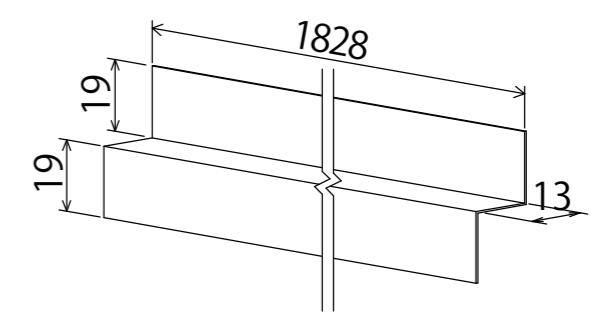

スマートシート SPS-054

材質:ポリオレフィン系透湿防水シート
寸法 (mm) H×L:1000×50000 厚さ0.5mm

上端用レール SZR-021

高耐久メッキ鋼板(ZAM) 0.5t
寸法 (mm) W×H×L:13×31×1828

一般用レール SZR-001

高耐久メッキ鋼板(ZAM) 0.5t
寸法 (mm) W×H×L:13×38×1828

下端用レール SZR-013

高耐久メッキ鋼板(ZAM) 0.5t
寸法 (mm) W×H×L:49×16×1828

上記の納まりは参考図で必須条件ではありません。
見積もりと一致しない場合もありますので、ご了承願います。

製品アイソメ図

ポリシート DATE:2017/05/23

SCALE

NO SCALE

SHEET NO.

P-01